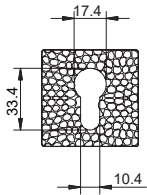

REF. 4230 5SQ/T1

(03)
cromado brilhante
bright chrome

(33)
latão polido/satinado
polished/satin brass

(77)
bronzado mate
mate antique brass

(153)
preto pérola
black pearl

Descrição

Espelho chave cilindro europeu par
Textura 1 - Pebbles
Adaptador metálico

Description

European cylinder key entry set
Texture 1 - Pebbles
Metallic adapter

Matéria Prima

Latão CW617N

Raw Material

Brass CW617N

Aplicação

Portas interiores com 30mm - 45mm espessura

Application

Interior doors with 30mm - 45mm thick

EN 1906

2	7	-	0	0	4	0	B
---	---	---	---	---	---	---	---

(acabamentos / finishes 03 - 33 - 77-153)