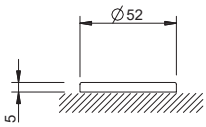

REF. 4230 5SQ/T1

(03)
cromado brilhante
bright chrome

(33)
latão polido/satinado
polished/satin brass

(77)
bronzado mate
mate antique brass

(153)
preto pérola
black pearl

Descrição

Espelho chave cilindro europeu par
Textura 1 - Pebbles
Adaptador metálico

Description

European cylinder key entry set
Texture 1 - Pebbles
Metallic adapter

Matéria Prima

Latão CW617N

Raw Material

Brass CW617N

Aplicação

Portas interiores com 30mm - 45mm espessura

Application

Interior doors with 30mm - 45mm thick

EN 1906

2	7	-	0	0	4	0	B
---	---	---	---	---	---	---	---

(acabamentos / finishes 03 - 33 - 77-153)