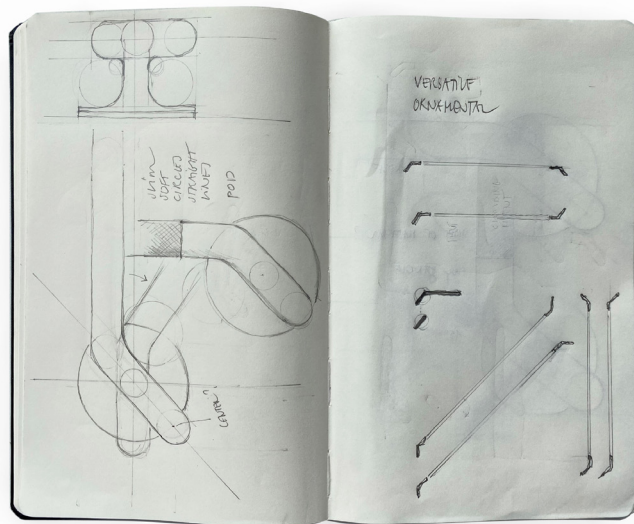

Pod
Disegni della maniglia di /
Handle sketches by
Holscher Design