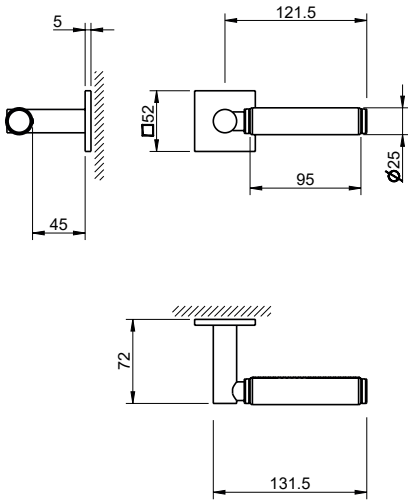

REF. 4200/201 5SQ

(01)
latão polido brilhante
polished brass

(03)
cromado brilhante
bright chrome

(153)
preto pérola
black pearl

Descrição

Puxador par
Adaptador metálico com sistema "click"
Mola recuperadora reversível
Ferro quadrado de 8x90mm
Fixação da muleta com perno M6 oculto

Description

Lever set
Metallic mechanism with "click" system
Reversible recovery spring
8x90mm square spindle
Handle fixed by a M6 grub screw

Matéria Prima

Latão CW617N

Raw Material

Brass CW617N

Aplicação

Portas interiores com 30mm - 45mm espessura

Application

Interior doors with 30mm - 45mm thick

EN 1906

(acabamentos / finishes 01 - 03 - 153)