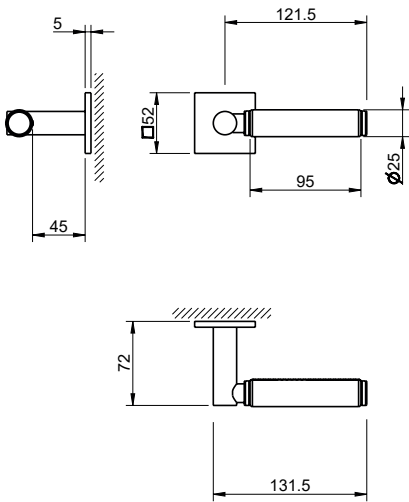

## Descrição

Puxador par  
Adaptador metálico com sistema "click"  
Mola recuperadora reversível  
Ferro quadrado de 8x90mm  
Fixação da muleta com perno M6 oculto

## Description

Lever set  
Metallic mechanism with "click" system  
Reversible recovery spring  
8x90mm square spindle  
Handle fixed by a M6 grub screw

## Aplicação

Portas interiores com 30mm - 45mm espessura

## Application

Interior doors with 30mm - 45mm thick