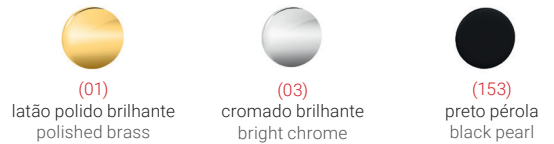

# REF. 4200/202 5SQ

## Descrição

Puxador par  
Adaptador metálico com sistema "click"  
Mola recuperadora reversível  
Ferro quadrado de 8x90mm  
Fixação da muleta com perno M6 oculto

## Description

Lever set  
Metallic mechanism with "click" system  
Reversible recovery spring  
8x90mm square spindle  
Handle fixed by a M6 grub screw