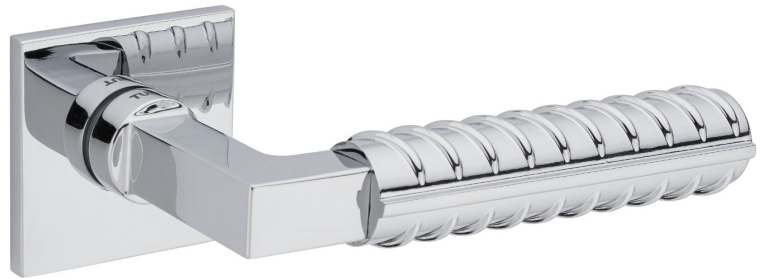

REF. 4210 5SQ

(03)  
cromado brilhante  
bright chrome

(158)  
purist brass  
purist brass

(195)  
cromado brilhante/preto  
bright chrome/black

### Descrição

Puxador par  
Adaptador com sistema "click"  
Mola recuperadora  
Ferro quadrado de 8x90mm  
Fixação da muleta com perno M6 oculto

### Description

Lever set  
Mechanism with "click" system  
Recovery spring  
8x90mm square spindle  
Handle fixed by a M6 grub screw

### Matéria Prima

Latão CW617N