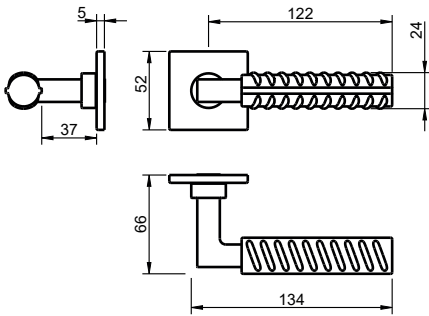

REF. 4210 5SQ

(03)  
cromado brilhante  
bright chrome

(158)  
purist brass  
purist brass

(195)  
cromado brilhante/preto  
bright chrome/black

### Descrição

Puxador par  
Adaptador com sistema "click"  
Mola recuperadora  
Ferro quadrado de 8x90mm  
Fixação da muleta com perno M6 oculto

### Description

Lever set  
Mechanism with "click" system  
Recovery spring  
8x90mm square spindle  
Handle fixed by a M6 grub screw

### Application

Interior doors with 30mm - 45mm thick