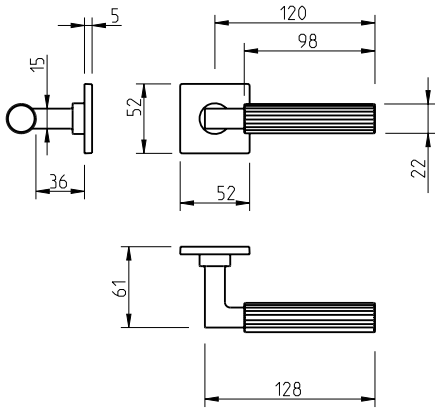

REF. 4211 5SQ

Descrição

Puxador par
Adaptador com sistema "click"
Mola recuperadora
Ferro quadrado de 8x90mm
Fixação da muleta com perno M6 oculto

Description

Lever set
Mechanism with "click" system
Recovery spring
8x90mm square spindle
Handle fixed by a M6 grub screw

Matéria Prima

Latão CW617N

Raw Material

Brass CW617N

Aplicação

Portas interiores com 30mm - 45mm espessura

Application

Interior doors with 30mm - 45mm thick