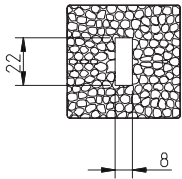

REF. 4220 5SQ/T1

(03)
cromado brilhante
bright chrome

(33)
latão polido/satinado
polished/satin brass

(77)
bronzado mate
mate antique brass

(153)
preto pérola
black pearl

Descrição

Espelho chave BB par
Textura 1 - Pebbles
Adaptador metálico

Description

BB key entry set
Texture 1 - Pebbles
Metallic adapter

Matéria Prima

Latão CW617N

Raw Material

Brass CW617N

Aplicação

Portas interiores com 30mm - 45mm espessura

Application

Interior doors with 30mm - 45mm thick

EN 1906

2	7	-	0	0	4	0	B
---	---	---	---	---	---	---	---

(acabamentos / finishes 03 - 33 - 77-153)