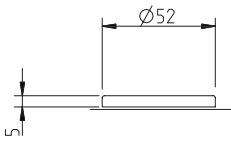

REF. 4220 5SQ/T1

(03)
cromado brilhante
bright chrome

(33)
latão polido/satinado
polished/satin brass

(77)
bronzado mate
mate antique brass

(153)
preto pérola
black pearl

Descrição

Espelho chave BB par
Textura 1 - Pebbles
Adaptador metálico

Description

BB key entry set
Texture 1 - Pebbles
Metallic adapter

Matéria Prima

Latão CW617N

Raw Material

Brass CW617N

Aplicação

Portas interiores com 30mm - 45mm espessura

Application

Interior doors with 30mm - 45mm thick

EN 1906

2	7	-	0	0	4	0	B
---	---	---	---	---	---	---	---

(acabamentos / finishes 03 - 33 - 77-153)