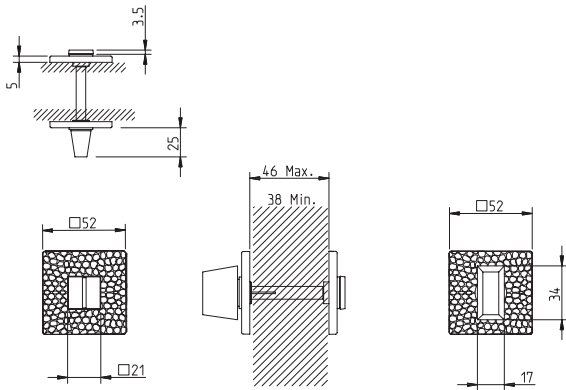

REF. 4240 5SQ/T1

(03)
cromado brilhante
bright chrome

(33)
latão polido/satinado
polished/satin brass

(77)
bronzado mate
mate antique brass

(153)
preto pérola
black pearl

Descrição

Conjunto de Botão WC
Textura 1 - Pebbles
Adaptador metálico

Description

WC button set
Texture 1 - Pebbles
Metallic adapter

Matéria Prima

Latão CW617N

Raw Material

Brass CW617N

Aplicação

Portas interiores com 30mm - 45mm espessura

Application

Interior doors with 30mm - 45mm thick

EN 1906

(acabamentos / finishes 03 - 33 - 77-153)