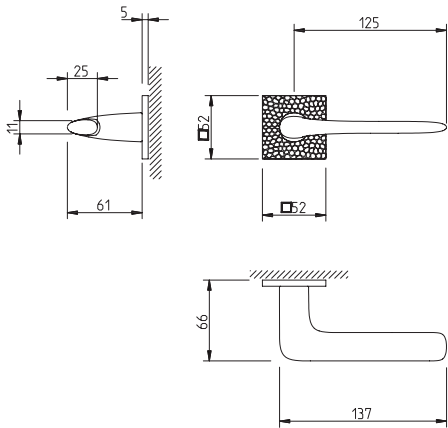

REF. 4161 5SQ/T1

(03)
cromado brilhante
bright chrome

(33)
latão polido/satinado
polished/satin brass

(77)
bronzado mate
mate antique brass

(153)
preto pérola
black pearl

Descrição

Puxador par
Espelho com textura 1 - Pebbles
Adaptador metálico com sistema "click"
Mola recuperadora reversível
Ferro quadrado de 8x90mm
Fixação da muleta com perno M6 oculto

Description

Lever set
Rose with texture 1 - Pebbles
Metallic mechanism with "click" system
Reversible recovery spring
8x90mm square spindle
Handle fixed by a M6 grub screw

Matéria Prima

Latão CW617N

Raw Material

Brass CW617N

Aplicação

Portas interiores com 30mm - 45mm espessura

Application

Interior doors with 30mm - 45mm thick

EN 1906

2	7	-	0	0	4	0	B
---	---	---	---	---	---	---	---

(acabamentos / finishes 03 - 33 - 77-153)